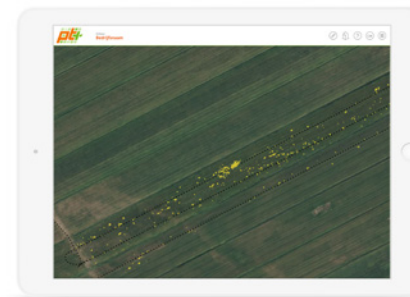

Data en mogelijkheden

As-applied data inzichtelijk in het PT+ platform.

Het SKAi-camerasysteem is gekoppeld aan het PrecisieTeelt Plus platform. Hier kunt u achteraf de as-applied data inzien om inzicht te krijgen waar er exact gespoten is en hoeveel herbiciden u gebruikt hebt. U heeft daarmee gelijk een goede administratie en kunt dat ook aantoonbaar maken richting instanties zoals RVO. Daarnaast voldoet deze techniek aan de voorwaarden van de Eco-regeling binnen het GLB, waardoor u punten behaalt om zo aan de Eco-premie te voldoen.