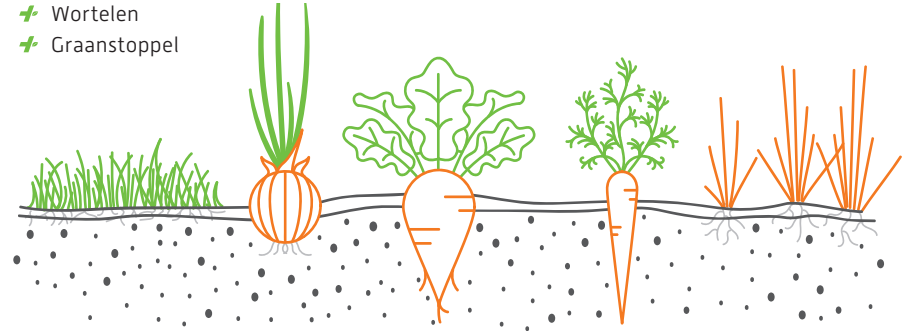

Onkruidherkenning met een universeel camerasysteem

Hoe het werkt

Het systeem werkt door de combinatie van onkruidherkenning en individuele dopaansturing. Op deze manier wordt het onkruid bespoten met de herbicide, maar wordt het gewas niet geraakt.

Van Iperen is officieel dealer van het camerasysteem van SoilEssentials: SKAi. We leveren de camera's en de bijbehorende software.

De belangrijkste kenmerken van SKAi op een rij:

- + Reduceert gebruik van herbiciden tot 95%
- + Spaart het omliggende gewas
- + Specifieke onkruidherkenning in een gewas
- + Meerdere onkruiden tegelijk selecteren voor toepassing
- + Modulair op te bouwen in combinatie met PWM
- + Robuust en betrouwbaar door koppeling met bewezen spuittechnieken
- + Maakt uw huidige spuit multi-inzetbaar en scheelt een extra machine
- + Ontwikkeld op regionaal gebonden problemen
- + Korte lijnen en juist advies door kennis van zowel techniek als agronomie binnen Van Iperen
- + Hoge capaciteit door de combinatie van rijsnelheid en werkbreedte
- + Uitgevoerde taken inzichtelijk binnen het PT+ platform, de plek voor al uw precisietoepassingen

Modellen

SKAi spotspray kan worden toegepast in de volgende gewassen:

- + Grasland
- + (Plant)uien
- + Suikerbieten
- + Wortelen
- + Graanstoppel

In deze gewassen is het mogelijk om één of meerdere onkruiden te selecteren voor bespuitingen. Te denken valt aan onder andere aardappelopslag, klein kruiskruid, distels, ridderzuring en brandnetels. Bovenstaande lijst is in ontwikkeling en zal verder worden uitgebreid afhankelijk van gebruikersvraag.